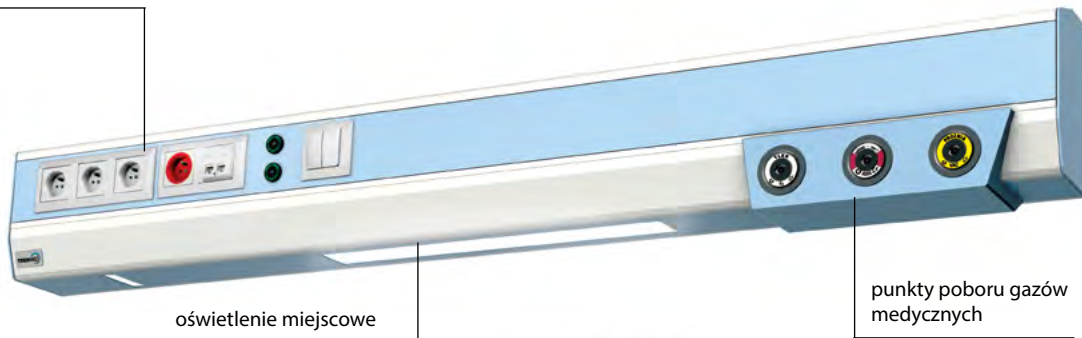

ISA 500

gniazda sieciowe i teleinformatyczne

oświetlenie miejscowe

punkty poboru gazów medycznych

oświetlenie ogólne

Panele nadłóżkowe ISA 500 i 505 wyposażono w:

- gniazda elektryczne 230 V
- gniazdo teleinformatyczne
- gniazda ekwipotencjalne
- oświetlenie ogólne
- oświetlenie miejscowe do czytania
- oświetlenie nocne
- wyłącznik światła
- punkty poboru gazów medycznych (O₂, V, Air)
- dostosowanie do każdego systemu przyzywowego

Standardowa długość panelu jedno stanowiskowego: 1600 mm

ISA 505