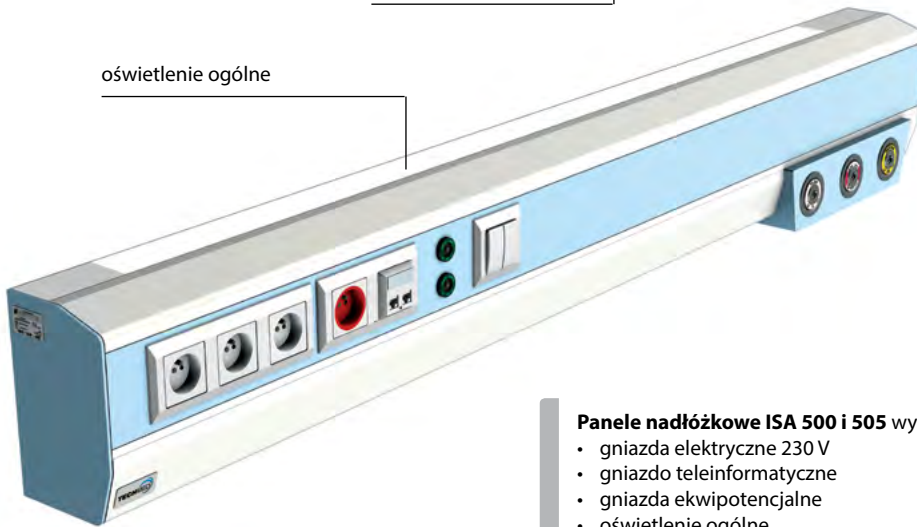

ISA 500

gniazda sieciowe i teleinformatyczne

oświetlenie miejscowe

punkty poboru gazów medycznych

oświetlenie ogólne

Panele nadłóżkowe ISA 500 i 505 wyposażono w:

- gniazda elektryczne 230 V
- gniazdo teleinformatyczne
- gniazda ekwipotencjalne
- oświetlenie ogólne
- oświetlenie miejscowe do czytania
- oświetlenie nocne
- wyłącznik światła
- punkty poboru gazów medycznych (O₂, V, Air)
- dostosowanie do każdego systemu przyzywowego

Standardowa długość panelu jedno stanowiskowego: 1600 mm

ISA 505